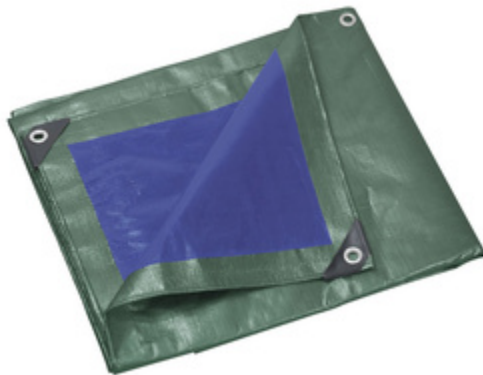

## **Bâche Ultra Pro 5 x 8 mètres**

**Référence :1047**

**Prix :59.95 €**

### **Descriptif :**

**Bâche Ultra Pro 5 x 8 mètres**

Dimensions brute : 5 x 8 mètres (il faut enlever +/- 2 à 5 cm pour la dimension nette)

Bâche tressée polyéthylène 240 gr/m<sup>2</sup>

Traitée anti-UV

Angles et bords renforcés

Oeillets métalliques tous les 50 centimètres

[Lien vers la fiche du produit](#)